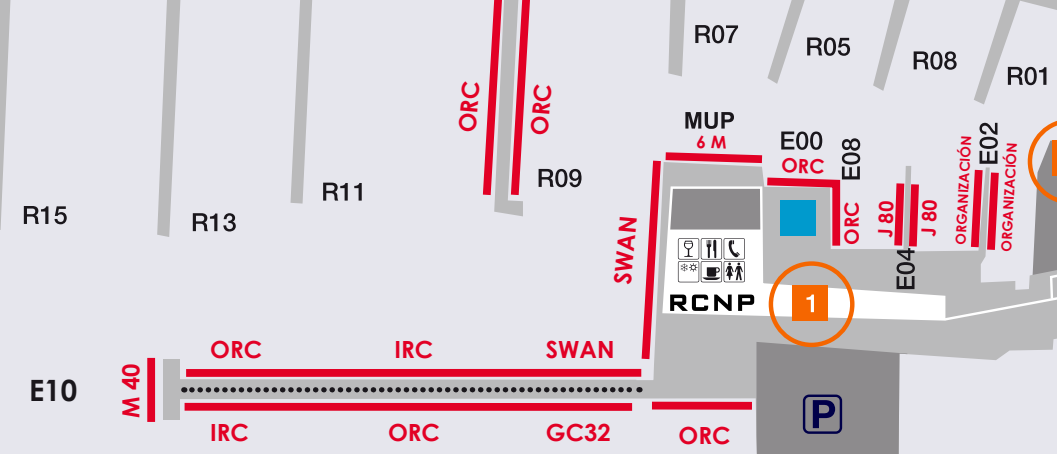

Supermarket
Cafetería
Coffee shop

Capitanía
Harbour master

Minimarket
Petrol Station

Marinería
Harbour staff

N01
N03
N05
N07

- ZONA VELAS PARTICIPANTES
PARTICIPANTS SAILS AREA
 - ZONA AMARRES ESPECIALES COPA DEL REY
 - 1 OFICINA DE REGATAS - RACE OFFICE
 - 2 MEDICIONES - MEASUREMENTS
 - 3 VARADERO - SLIPWAY
 - 4 PARKING FURGONETAS - VANS
- La dirección del R.C.N.P. se reserva la posibilidad de modificar puntualmente los enclaves de amarre, por razones de logística o de seguridad.
- R.C.N.P. management has the possibility to modify moorings enclaves for logistics or security reasons.

GASOLINERA / FUEL STATION:
24 horas con tarjeta de crédito
24 hours with credit card.

Canal VHF 9 o 77 VHF
Radio channel 9 or 77