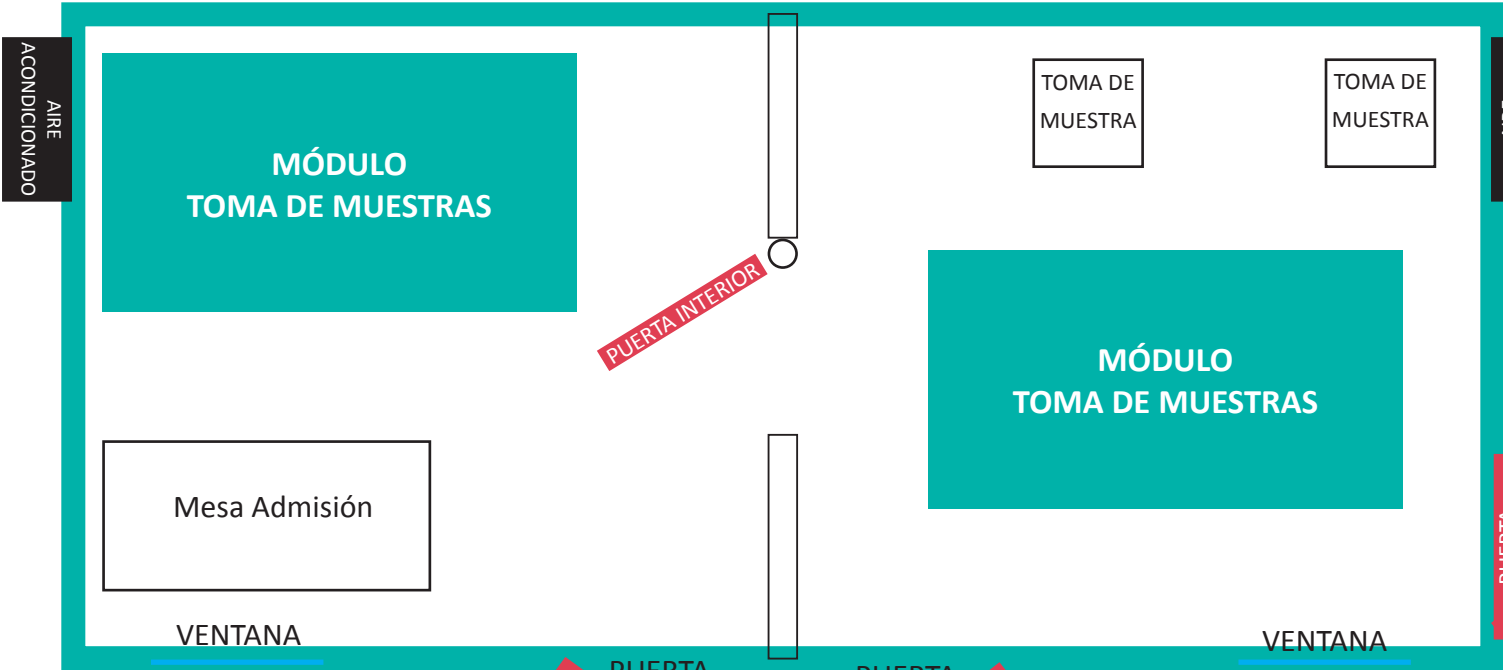

# ESPACIO TOMA DE MUESTRAS COVID COPA DEL REY DE VELA

esplanada

GIMNASIO

prensa

AIRES  
ACONDICIONADO

MÓDULO  
TOMA DE MUESTRAS

TOMA DE  
MUESTRA

TOMA DE  
MUESTRA

AIRES  
ACONDICIONADO

PUERTA INTERIOR

Mesa Admisión

MÓDULO  
TOMA DE MUESTRAS

PUERTA

PUERTA

VENTANA

VENTANA

PUERTA

PUERTA

PUERTA

PUERTA