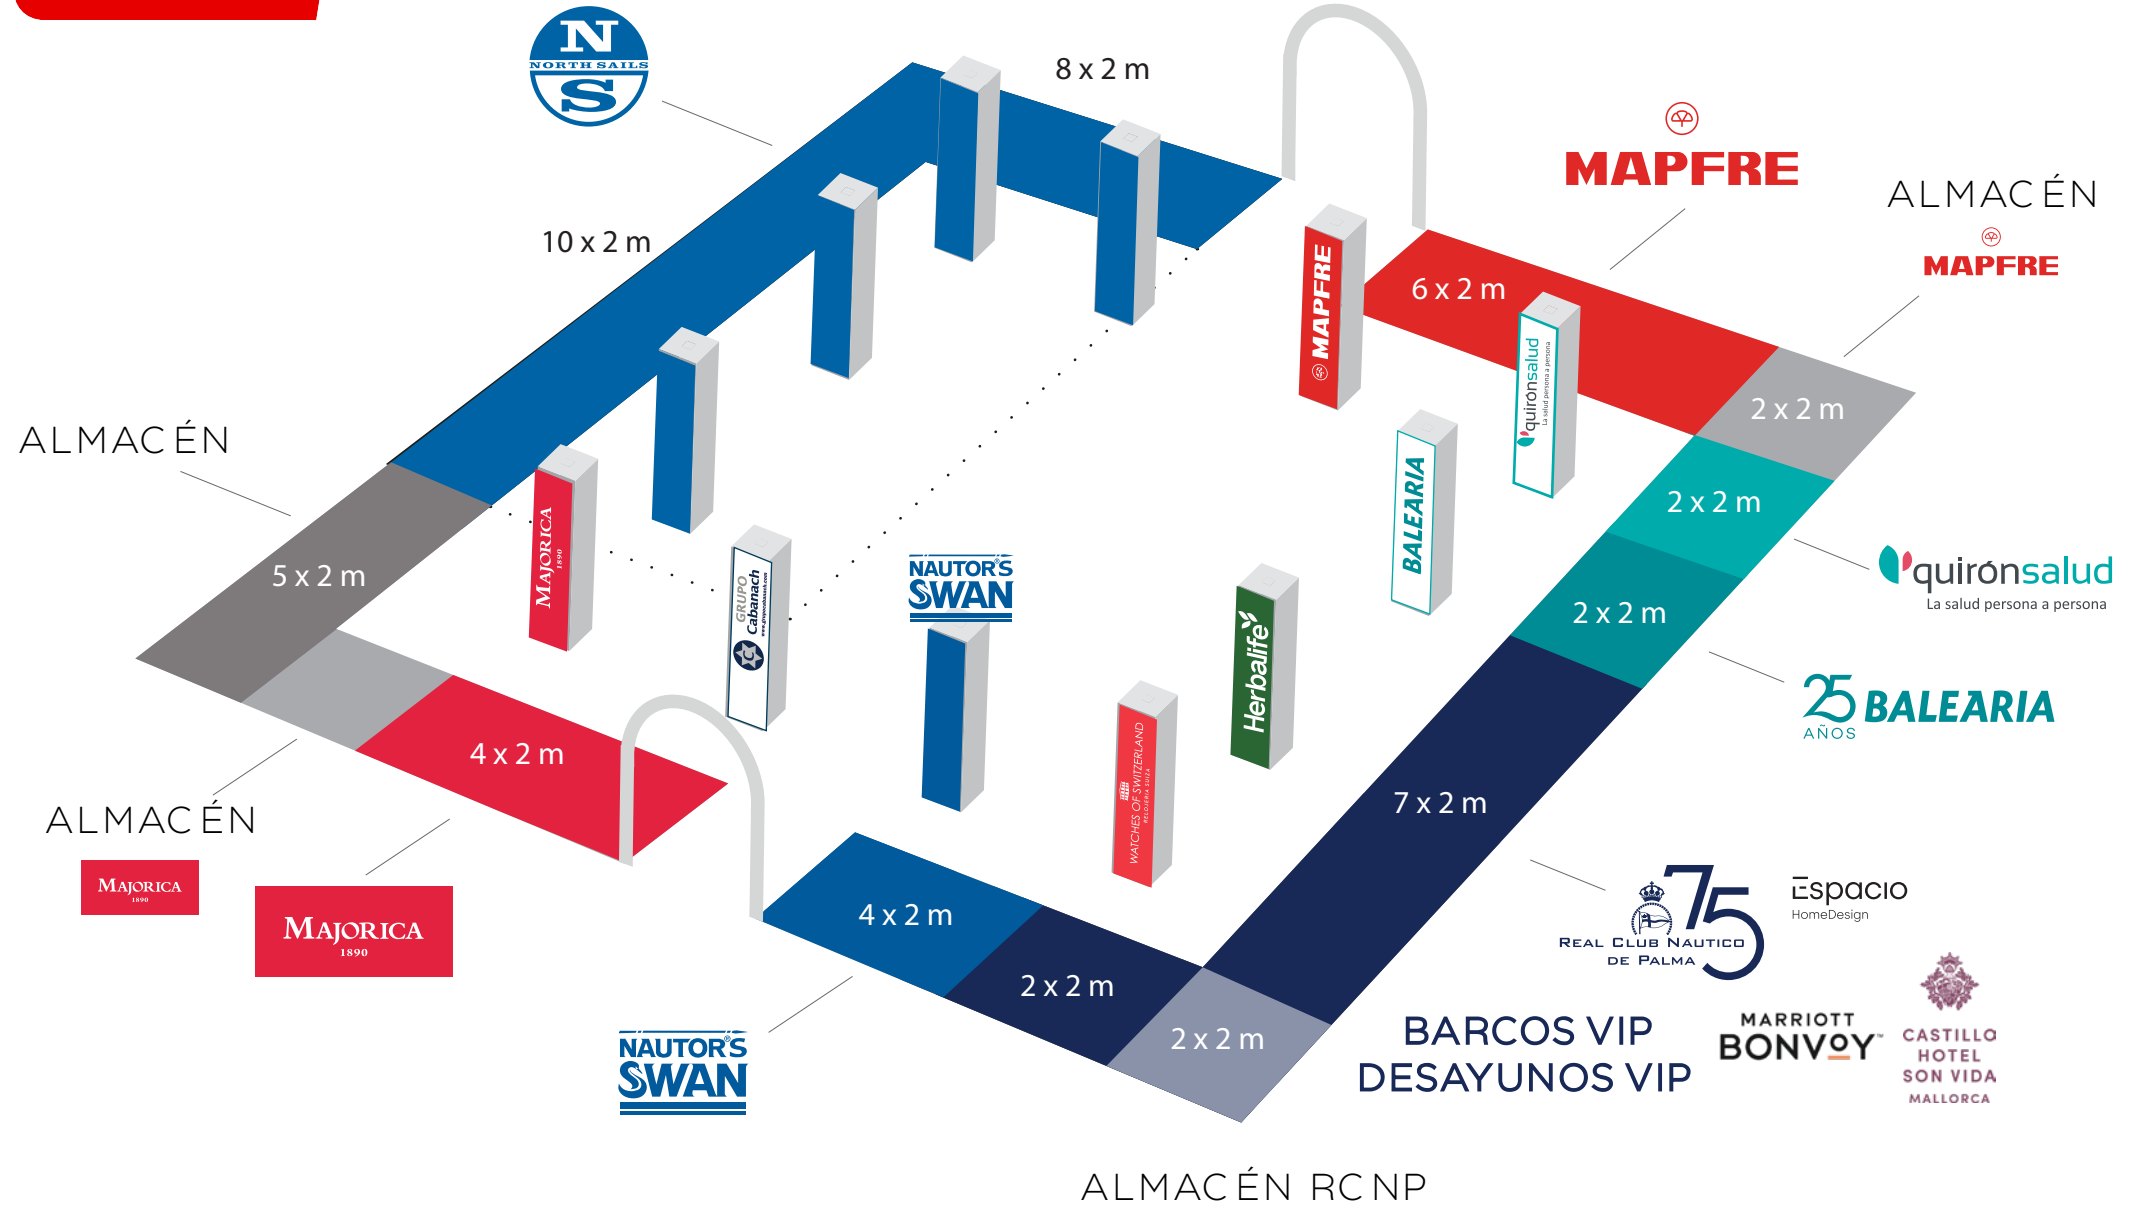

41 COPA DEL REY RCNP

MAPFRE

SALA MAGNA 41 COPA DEL REY MAPFRE

ALMACÉN

10 x 2 m

8 x 2 m

MAPFRE

ALMACÉN

MAPFRE

6 x 2 m

2 x 2 m

5 x 2 m

MAJORICA 1890

GRUPO Cabanach

NAUTOR'S SWAN

BALEARIA

quirónsalud

quirónsalud La salud persona a persona

2 x 2 m

2 x 2 m

25 AÑOS BALEARIA

ALMACÉN

4 x 2 m

Herbalife

WATCHES OF SWITZERLAND

7 x 2 m

75 REAL CLUB NAUTICO DE PALMA

Espacio HomeDesign

MAJORICA 1890

MAJORICA 1890

4 x 2 m

NAUTOR'S SWAN